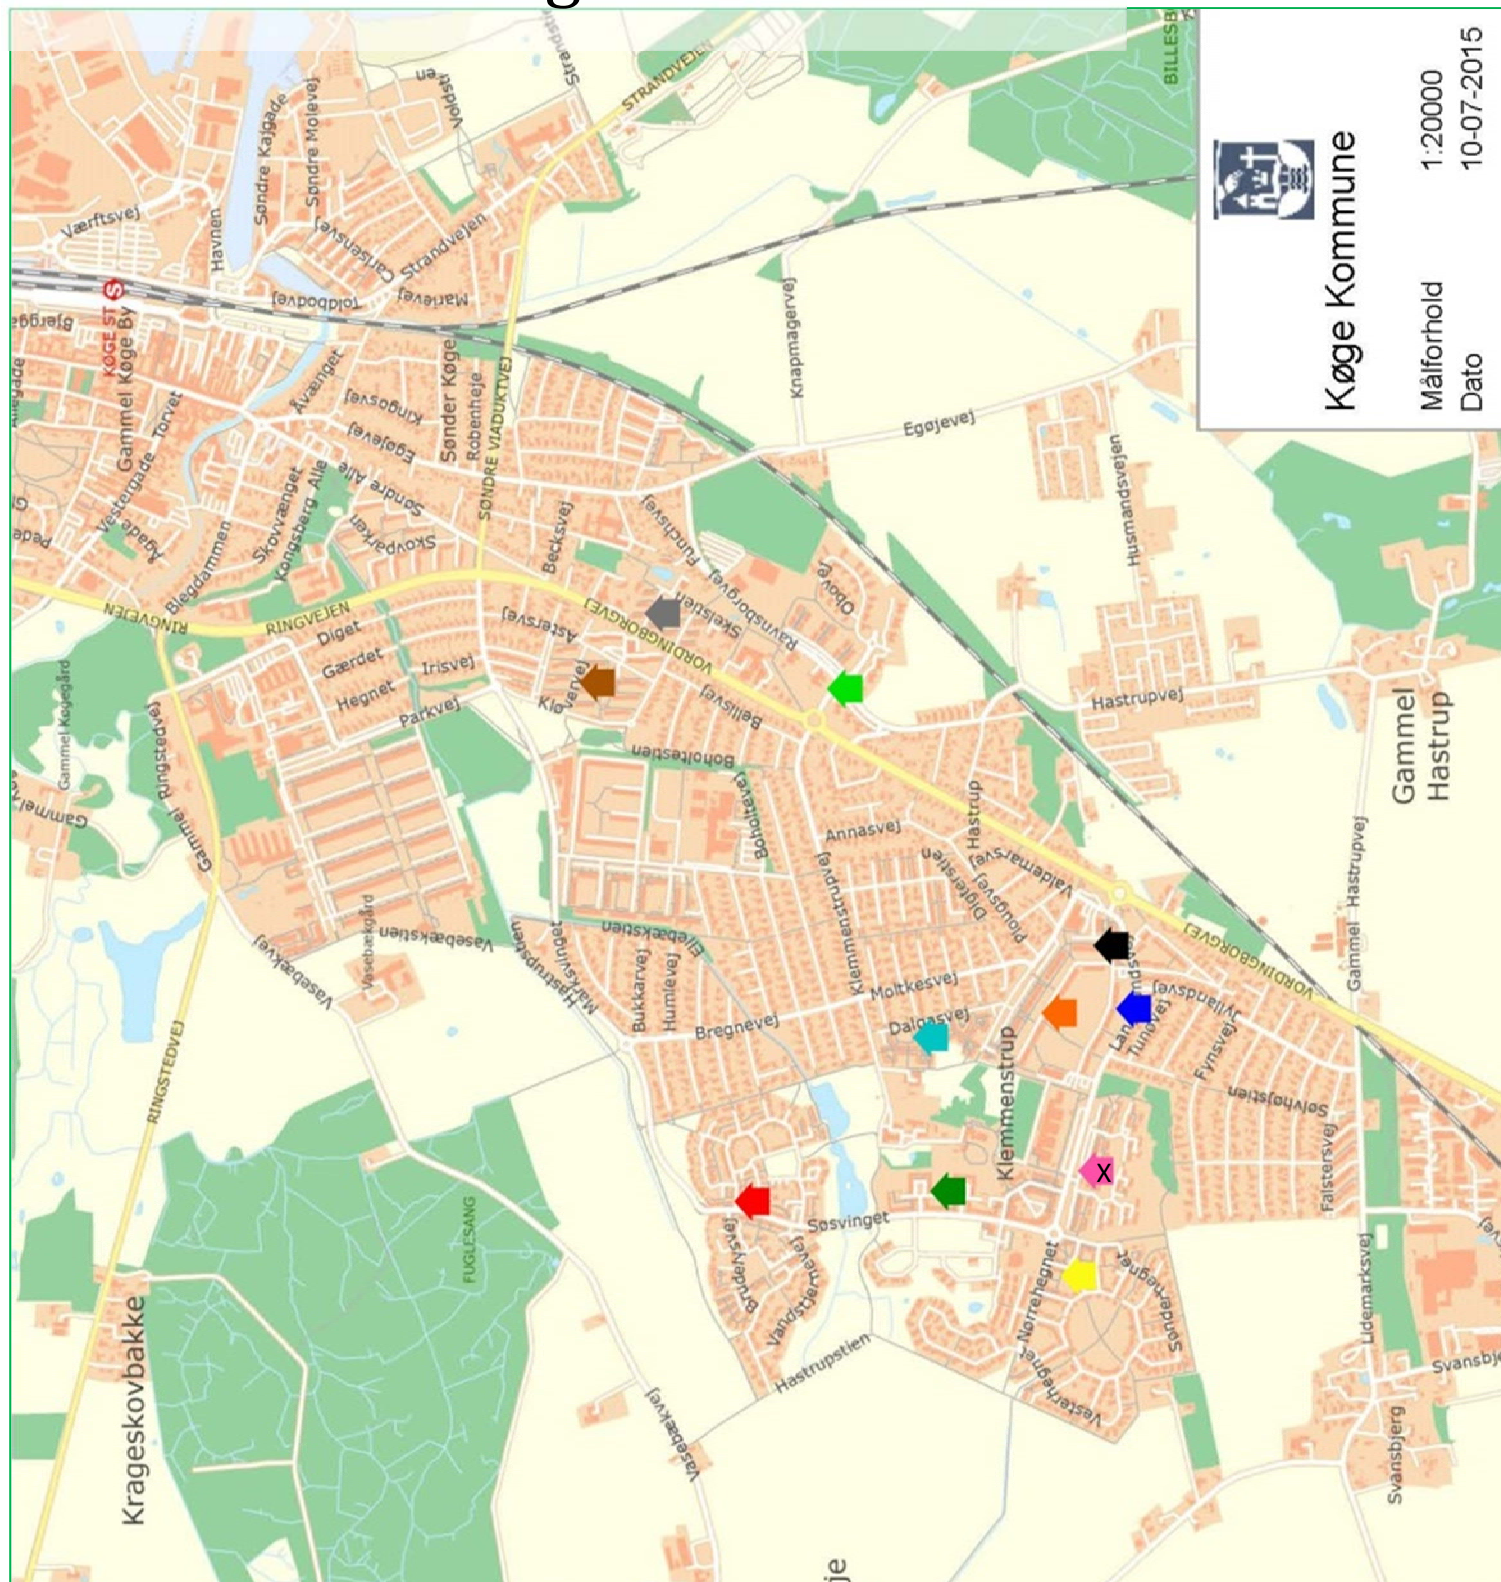

# Kort over afdelinger i KBS

Køge Kommune

Målforhold 1:20000

Dato 10-07-2015

-  Hastrup Huse
-  Klemens Torp
-  Tornegården
-  Hastrupvænget
-  Hastrupparken
-  Samsøvænget
-  Kirsebærhaven
-  Boskovparken
-  Ravensborg Huse
-  Solbakken I
-  Solbakken II