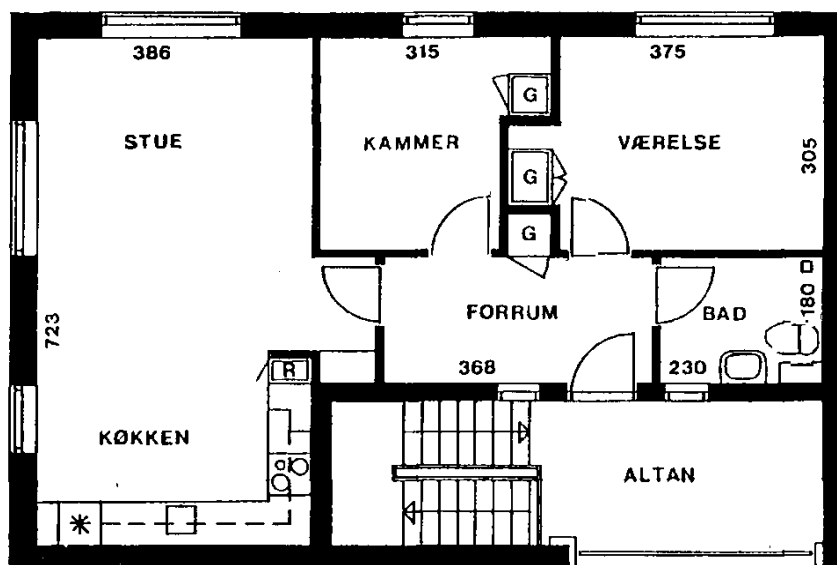

---

3 RUMS BOLIGER PÅ 1. ELLER 2. SAL

BL 21B 86,93 m²

Denne type bolig findes på 1. sal Søsvinget 135, 171, 187, 293, 309 og 377