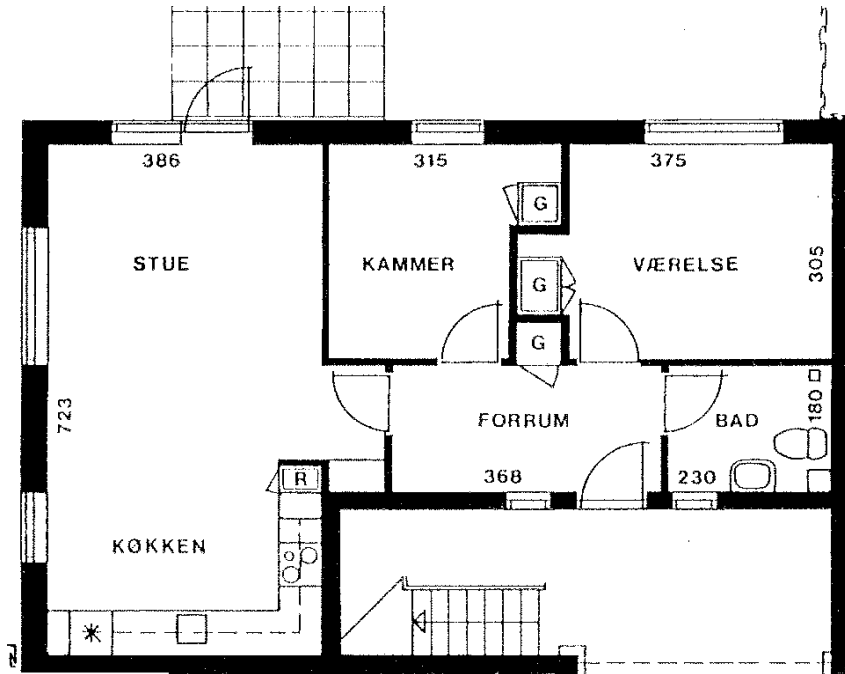

## 3 RUMS BOLIGER I 2 PLAN MED HAVE

BL 21D 87,20 m<sup>2</sup>

Denne type bolig findes Søsvinget 153, 155, 157, 159, 161, 163, 165, 167, 173, 175, 177, 179, 181, 183, 275, 277, 279, 281, 283, 285, 287, 289, 295, 297, 299, 301, 303 og 305

# BL 21E 87,20 m<sup>2</sup>

Denne type bolig findes Søsvinget 189, 191, 193, 195, 197, 199, 201, 203, 311, 313, 315, 317, 319, 321, 323 og 325

---

---

## 3 RUMS BOLIGER I STUEPLAN MED HAVE

---

BL 21A 84,05 m<sup>2</sup>

Denne type bolig findes Søsvinget 133. Egnet for ældre og handicappede

---