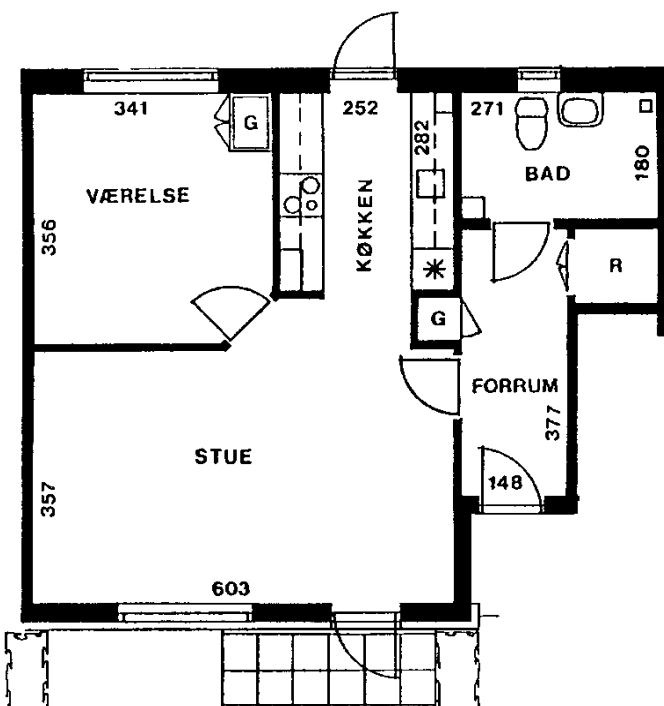

## BL20E 65,10 m<sup>2</sup>

Denne type bolig findes på 1. og 2. sal Søsvinget 119, 123, 211, 215, 261, 265, 333 og 337

## 2 RUMS BOLIGER I STUEPLAN MED HAVE

### BL20A 69,37 m<sup>2</sup>

Denne type bolig findes Søsvinget 93, 95, 101, 229, 235, 237, 243, 351, 357, 359, 365, 367 og 373

### BL20B 69,37 m<sup>2</sup>

Denne type bolig findes Søsvinget 137, 143, 145, 151 og 379. Egnet for ældre og handicappede