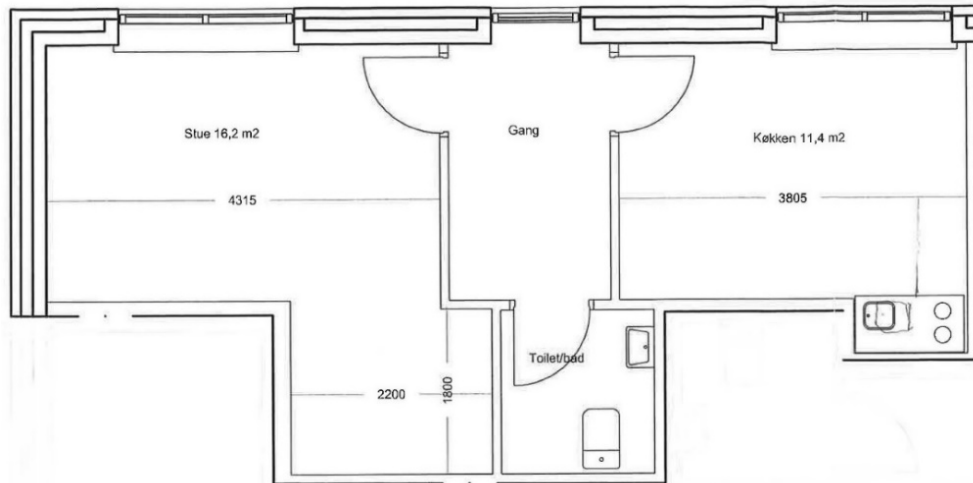

## 1 RUMS BOLIGER M/ALKOVE U/ALTAN

BH10B/C 44,09 – 44,63 m<sup>2</sup>

Denne type bolig findes på 2. sal Søsvinget 125, 127, 217, 219, 267, 269, 339, 341

BH10D 43,90 m<sup>2</sup>

Denne type bolig findes i stuen Søsvinget 131

# BH10D 43,90 m<sup>2</sup>

Denne type bolig findes i stuen Søsvinget 273