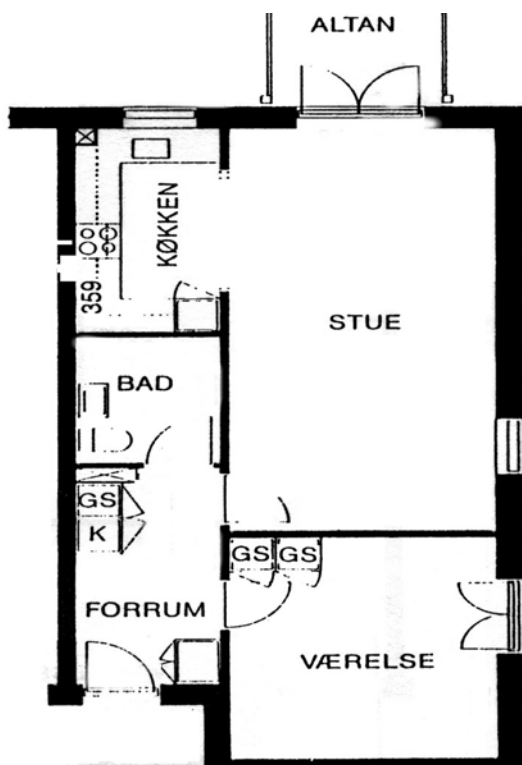

Denne type bolig findes Brudelysvej 23 og 29, Søsvinget 28 og 29 og Skebladvej 2 og 8

BL20E 70,36 m²

Denne type bolig findes Brudelysvej 49 og 57, Vandstjernevej 22 og 26 og Åkandevej 20, 25, 37 og 45

BL20G 70,58 m²

Denne type bolig findes Brudelysvej 55 og 63, Vandstjernevej 20 og 32 og Åkandevej 18, 31, 35 og 43

BL20B 61,09 m²

Denne type bolig findes Søsvinget 55, 56 og 59, Vandstjernevej 6 og Åkandevej 4

BL20D 69,16 m²

Denne type bolig findes Brudelysvej 25 og 31, Søsvinget 30 og 31 og Skebladvej 4 og 10

BL20F 70,58 m²

Denne type bolig findes Brudelysvej 35, 39, 43 og 47, Skebladvej 14, 18, 22, 26, 30 og 34

BL20H 71,36 m²

Denne type bolig findes Brudelysvej 51, Vandstjernvej 24 og 28 og Åkandevej 22, 27, 39 og 47

3 RUMS BOLIGER I 2 PLAN MED HAVE

BL21C 85,74 m²

Denne type bolig findes Søsvinget 43, 44, 45, 46, 47, 48, 49, 50, 51, 52, 61, 63, 65 og 67, Vandstjernevej 8, 10, 12 og 14 og Åkandevej 6, 8, 10, 12, 13, 17, 19 og 21