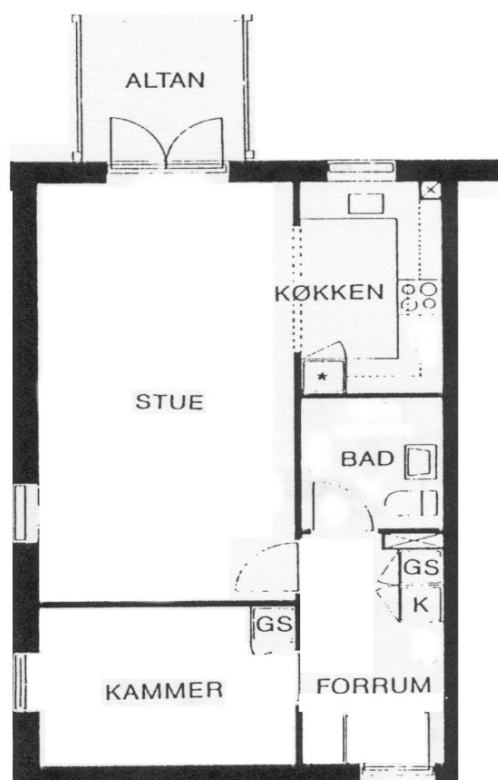

Denne type bolig findes Brudelysvej 23 og 29, Søsvinget 28 og 29 og Skebladvej 2 og 8

BL20E 70,36 m²

Denne type bolig findes Brudelysvej 49 og 57, Vandstjernevej 22 og 26 og Åkandevej 20, 25, 37 og 45

BL20G 70,58 m²

Denne type bolig findes Brudelysvej 33, 37, 41 og 45

2 RUMS BOLIGER PÅ 1. SAL MED ALTAN

BL11B 59,38 m²

Denne type bolig findes Brudelysvej 15 og 21, Kogleaksvej 16 og 22 og Søsvinget 24 og 25

BL11D 65,75 m²

Denne type bolig findes Brudelysvej 55 og 63, Vandstjernevej 20 og 32 og Åkandevej 18, 31, 35 og 43

BL20B 61,09 m²

Denne type bolig findes Søsvinget 55, 56 og 59, Vandstjernevej 6 og Åkandevej 4

BL20D 69,16 m²

Denne type bolig findes Brudelysvej 25 og 31, Søsvinget 30 og 31 og Skebladvej 4 og 10

BL20F 70,58 m²

Denne type bolig findes Brudelysvej 35, 39, 43 og 47, Skebladvej 14, 18, 22, 26, 30 og 34

BL20H 71,36 m²