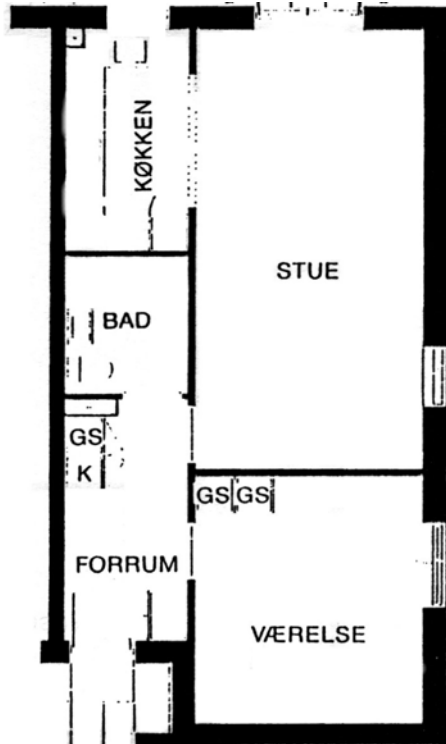

1 RUMS UNGDOMSBOLIGER MED EGET KØKKEN

UL10A 29,64 m²

Denne type bolig findes Åkandevej 9

UL10B 30,40 m²

Denne type bolig findes Søsvinget 207 og 329

1 RUMS UNGDOMSBOLIGER MED FÆLLES KØKKEN/STUE

UL01 28,14 m²

Denne type bolig findes Åkandevej 3 (A-H) og 7 (A-H)

2 RUMS BOLIGER I STUEPLAN MED HAVE

BL11A 58,96 m²

Denne type bolig findes Brudelysvej 13 og 19, Kogleaksvej 14 og 20 og Søsvinget 22 og 23

BL11C 64,75 m²

Denne type bolig findes Brudelysvej 61 og 63, Vandstjernevej 13 og 18 og Åkandevej 16, 25, 29 og 33

BL20A 60,09 m²

Denne type bolig findes Søsvinget 53, 54 og 57, Vandstjernevej 4 og Åkandevej 2

BL20C 68,74 m²

Denne type bolig findes Brudelysvej 23 og 29, Søsvinget 28 og 29 og Skebladvej 2 og 8

BL20E 70,36 m²

Denne type bolig findes Brudelysvej 49 og 57, Vandstjernevej 22 og 26 og Åkandevej 20, 25, 37 og 45

BL20G 70,58 m²