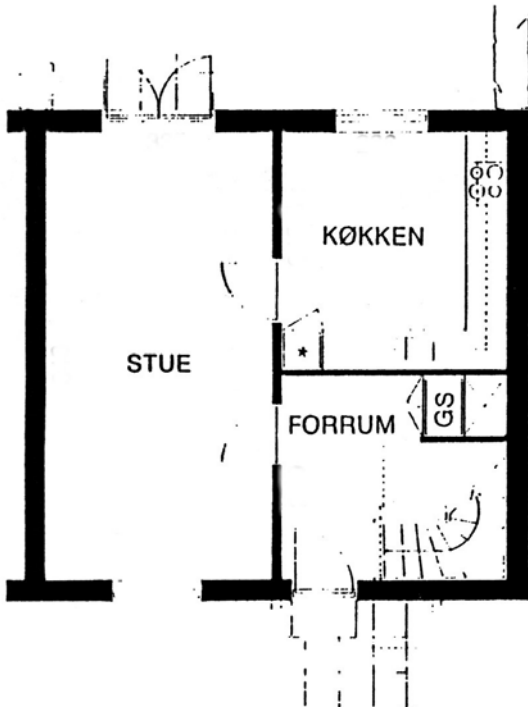

Denne type bolig findes Brudelysvej 55 og 63, Vandstjernevej 20 og 32 og Åkandevej 18, 31, 35 og 43

BL20B 61,09 m²

Denne type bolig findes Søsvinget 55, 56 og 59, Vandstjernevej 6 og Åkandevej 4

BL20D 69,16 m²

Denne type bolig findes Brudelysvej 25 og 31, Søsvinget 30 og 31 og Skebladvej 4 og 10

BL20F 70,58 m²

Denne type bolig findes Brudelysvej 35, 39, 43 og 47, Skebladvej 14, 18, 22, 26, 30 og 34

BL20H 71,36 m²

Denne type bolig findes Brudelysvej 51, Vandstjernvej 24 og 28 og Åkandevej 22, 27, 39 og 47

3 RUMS BOLIGER I 2 PLAN MED HAVE

BL21C 85,74 m²

Denne type bolig findes Søsvinget 43, 44, 45, 46, 47, 48, 49, 50, 51, 52, 61, 63, 65 og 67, Vandstjernevej 8, 10, 12 og 14 og Åkandevej 6, 8, 10, 12, 13, 17, 19 og 21