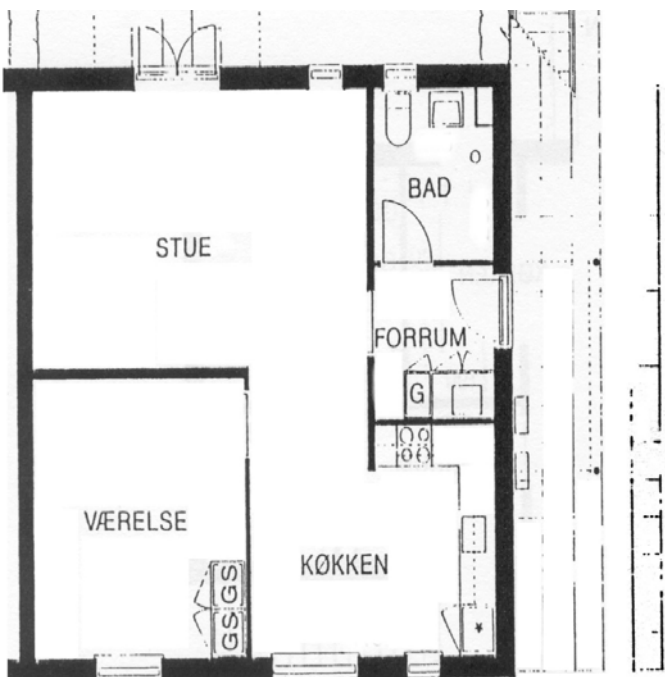

1 RUMS UNGDOMSBOLIGER MED EGET KØKKEN

UL10A 29,64 m²

Denne type bolig findes Åkandevej 9

UL10B 30,40 m²

Denne type bolig findes Søsvinget 207 og 329

1 RUMS UNGDOMSBOLIGER MED FÆLLES KØKKEN/STUE

UL01 28,14 m²

Denne type bolig findes Åkandevej 3 (A-H) og 7 (A-H)

2 RUMS BOLIGER I STUEPLAN MED HAVE

BL11A 58,96 m²

Denne type bolig findes Brudelysvej 13 og 19, Kogleaksvej 14 og 20 og Søsvinget 22 og 23

BL11C 64,75 m²

Denne type bolig findes Brudelysvej 61 og 63, Vandstjernevej 13 og 18 og Åkandevej 16, 25, 29 og 33

BL20A 60,09 m²

Denne type bolig findes Søsvinget 53, 54 og 57, Vandstjernevej 4 og Åkandevej 2

BL20C 68,74 m²

Denne type bolig findes Brudelysvej 23 og 29, Søsvinget 28 og 29 og Skebladvej 2 og 8

BL20E 70,36 m²

Denne type bolig findes Brudelysvej 49 og 57, Vandstjernevej 22 og 26 og Åkandevej 20, 25, 37 og 45

BL20G 70,58 m²