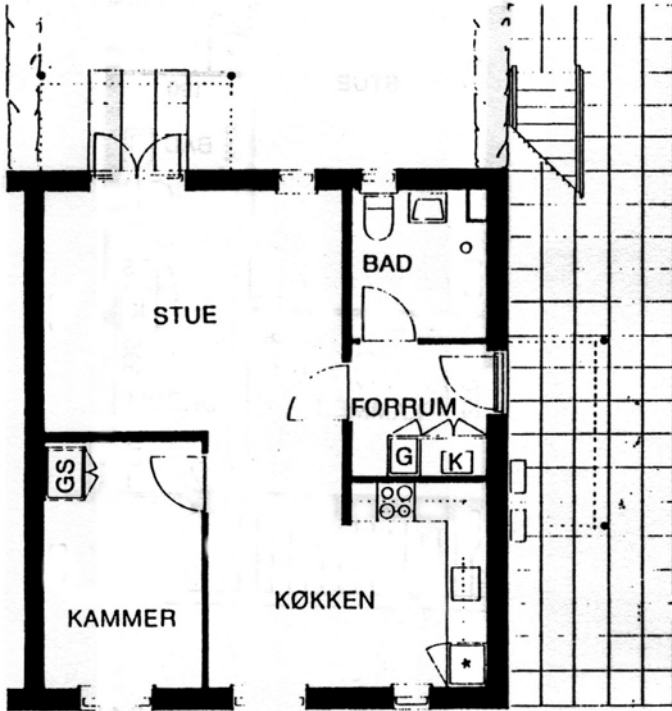

1 RUMS UNGDOMSBOLIGER MED EGET KØKKEN

UL10A 29,64 m²

Denne type bolig findes Åkandevej 9

UL10B 30,40 m²

Denne type bolig findes Søsvinget 207 og 329

1 RUMS UNGDOMSBOLIGER MED FÆLLES KØKKEN/STUE

UL01 28,14 m²

Denne type bolig findes Åkandevej 3 (A-H) og 7 (A-H)

2 RUMS BOLIGER I STUEPLAN MED HAVE

BL11A 58,96 m²

Denne type bolig findes Brudelysvej 13 og 19, Kogleaksvej 14 og 20 og Søsvinget 22 og 23

BL11C 64,75 m²

Denne type bolig findes Brudelysvej 61 og 63, Vandstjernevej 13 og 18 og Åkandevej 16, 25, 29 og 33

BL20A 60,09 m²

Denne type bolig findes Søsvinget 53, 54 og 57, Vandstjernevej 4 og Åkandevej 2

BL20C 68,74 m²

Denne type bolig findes Brudelysvej 23 og 29, Søsvinget 28 og 29 og Skebladvej 2 og 8

BL20E 70,36 m²

Denne type bolig findes Brudelysvej 49 og 57, Vandstjernevej 22 og 26 og Åkandevej 20, 25, 37 og 45

BL20G 70,58 m²