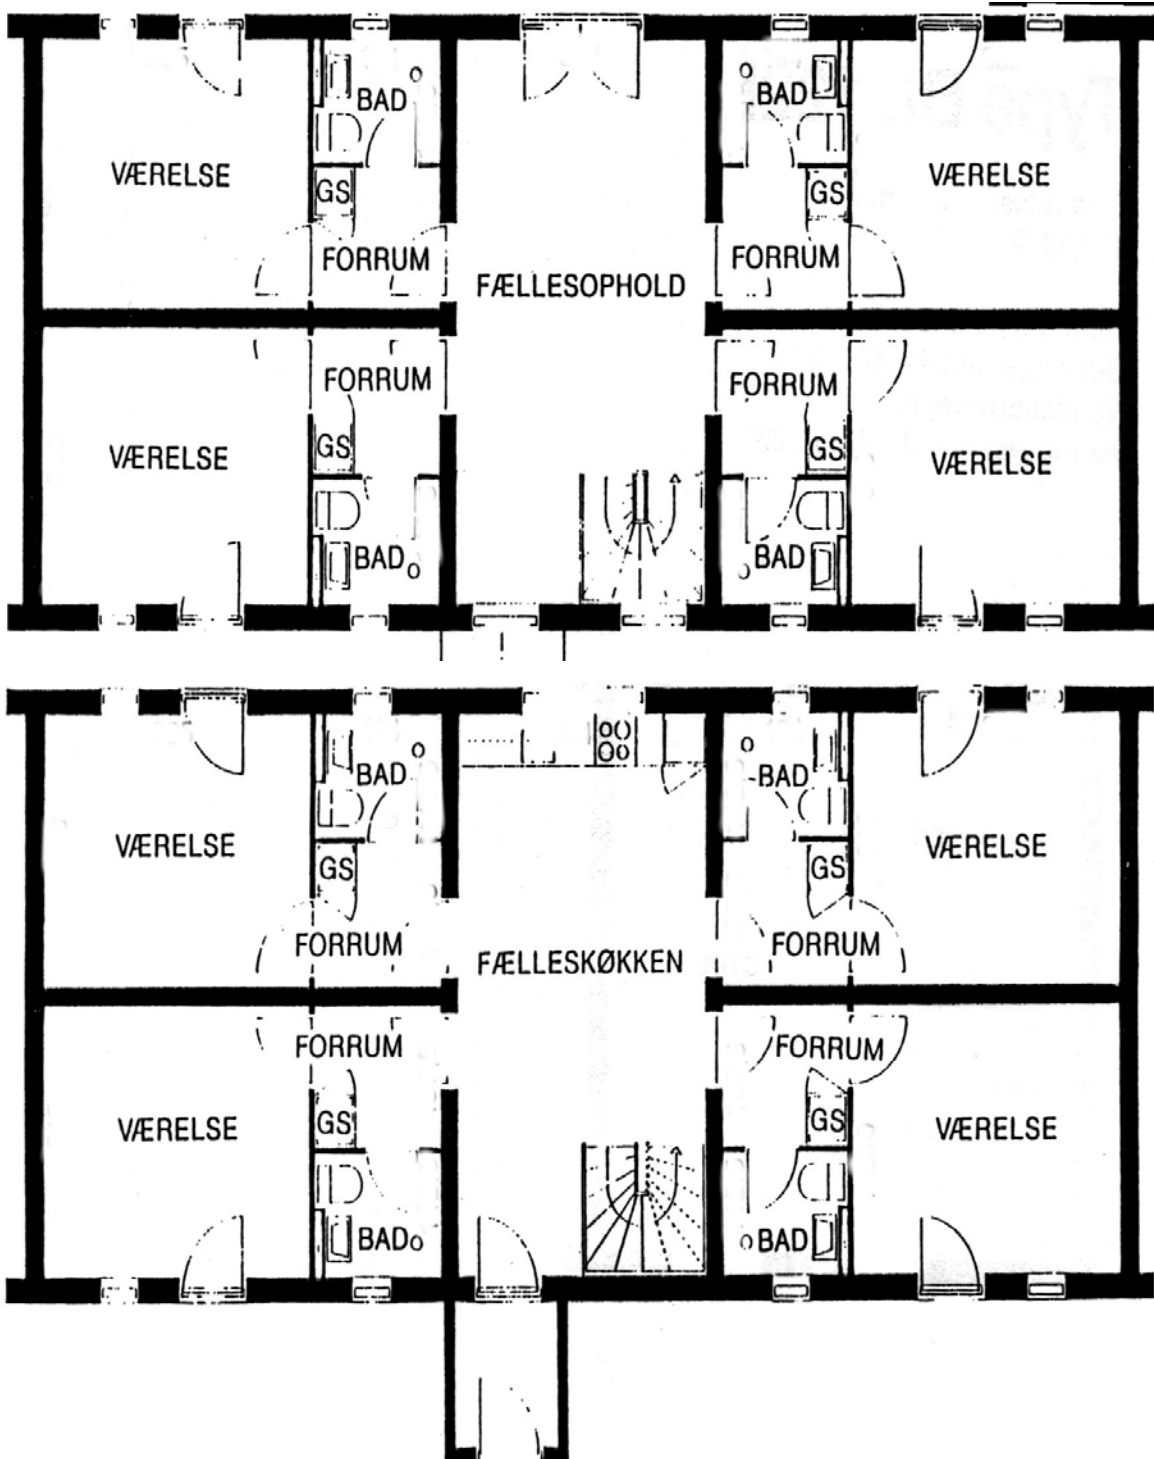

1 RUMS UNGDOMSBOLIGER MED FÆLLES KØKKEN/STUE

UL01 28,14 m²

Denne type bolig findes Åkandevej 3 (A-H) og 7 (A-H)