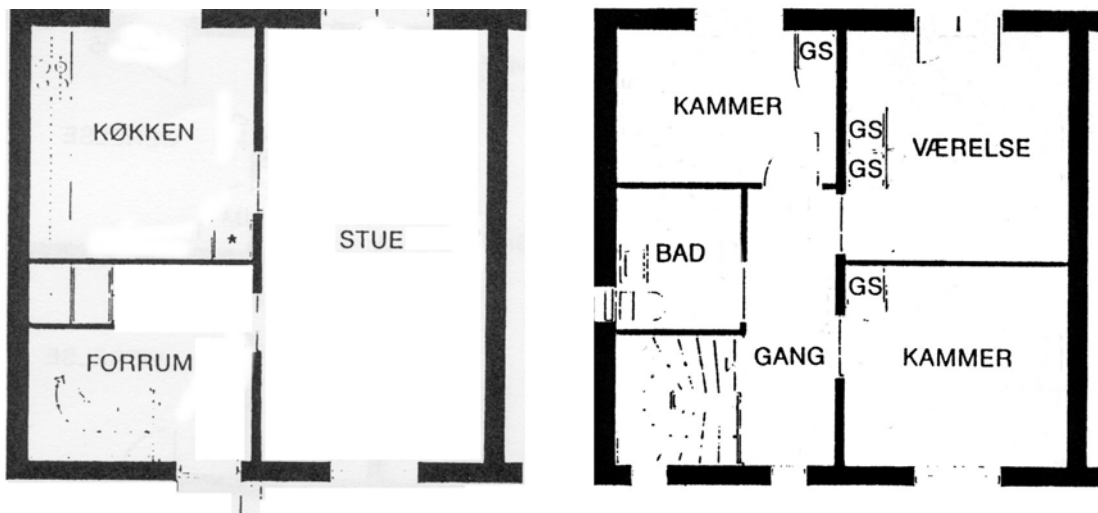

1 RUMS UNGDOMSBOLIGER MED EGET KØKKEN

UL10A 29,64 m²

Denne type bolig findes Åkandevej 9

UL10B 30,40 m²

Denne type bolig findes Søsvinget 207 og 329

1 RUMS UNGDOMSBOLIGER MED FÆLLES KØKKEN/STUE

UL01 28,14 m²

3 RUMS BOLIGER I STUEPLAN MED HAVE

BL21A 80,97 m²

Denne type bolig findes Brudelysvej 3 og 9, Kogleaksvej 4 og 10, Søsvinget 32, 33, 37, 38, 60, 64, 68 og 72

3 RUMS BOLIGER PÅ 1. SAL MED ALTAN

BL21B 81,39 m²

Denne type bolig findes Brudelysvej 5 og 11, Kogleaksvej 6 og 12 og Søsvinget 34, 35, 39, 40, 62, 66, 70 og 74

4 RUMS BOLIGER I 2 PLAN MED HAVE

BL22A 100,61 m²

Denne type bolig findes Brudelysvej 7, 17 og 27, Kogleaksvej 8 og 18, Søsvinget 26, 27 og 36 og Skebladvej 6

BL22B 102,39 m²

Denne type bolig findes Søsvinget 41, 42 og 69, Vandstjernevej 16 og Åkandevej 11, 14, 15 og 23

Kort over afdelinger i KBS

Køge Kommune

Målforhold 1:20000
Dato 10-07-2015

- Hastrup Huse
- Klemens Torp
- Tornegården
- Hastrupvænget
- Hastrupparken
- Samsøvænget
- Kirsebærhaven
- Boskovparken
- Ravnsborg Huse
- Solbakken I
- Solbakken II