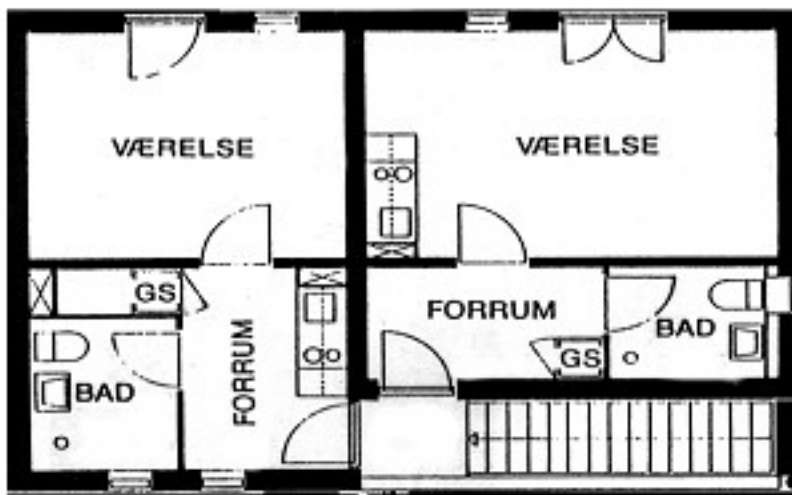

1 RUMS UNGDOMSBOLIGER MED EGET KØKKEN

UL10A 29,64 m²

Denne type bolig findes Åkandevej 9

UL10B 30,40 m²

Denne type bolig findes Søsvinget 207 og 329

1 RUMS UNGDOMSBOLIGER MED FÆLLES KØKKEN/STUE

UL01 28,14 m²

Denne type bolig findes Åkandevej 3 (A-H) og 7 (A-H)

2 RUMS BOLIGER I STUEPLAN MED HAVE

BL11A 58,96 m²

Denne type bolig findes Brudelysvej 13 og 19, Kogleaksvej 14 og 20 og Søsvinget 22 og 23

BL11C 64,75 m²

Denne type bolig findes Brudelysvej 61 og 63, Vandstjernevej 13 og 18 og Åkandevej 16, 25, 29 og 33

BL20A 60,09 m²

Denne type bolig findes Søsvinget 53, 54 og 57, Vandstjernevej 4 og Åkandevej 2

BL20C 68,74 m²

Denne type bolig findes Brudelysvej 23 og 29, Søsvinget 28 og 29 og Skebladvej 2 og 8

BL20E 70,36 m²

Denne type bolig findes Brudelysvej 49 og 57, Vandstjernevej 22 og 26 og Åkandevej 20, 25, 37 og 45

BL20G 70,58 m²