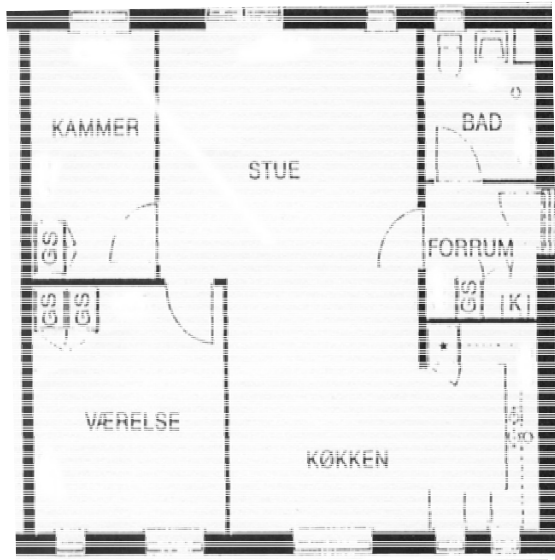

Denne type bolig findes Brudelysvej 25 og 31, Søsvinget 30 og 31 og Skebladvej 4 og 10

BL20F 70,58 m²

Denne type bolig findes Brudelysvej 35, 39, 43 og 47, Skebladvej 14, 18, 22, 26, 30 og 34

BL20H 71,36 m²

Denne type bolig findes Brudelysvej 51, Vandstjernvej 24 og 28 og Åkandevej 22, 27, 39 og 47

3 RUMS BOLIGER I 2 PLAN MED HAVE

BL21C 85,74 m²

Denne type bolig findes Søsvinget 43, 44, 45, 46, 47, 48, 49, 50, 51, 52, 61, 63, 65 og 67, Vandstjernevej 8, 10, 12 og 14 og Åkandevej 6, 8, 10, 12, 13, 17, 19 og 21

3 RUMS BOLIGER I STUEPLAN MED HAVE

BL21A 80,97 m²

Denne type bolig findes Brudelysvej 3 og 9, Kogleaksvej 4 og 10, Søsvinget 32, 33, 37, 38, 60, 64, 68 og 72

3 RUMS BOLIGER PÅ 1. SAL MED ALTAN

BL21B 81,39 m²