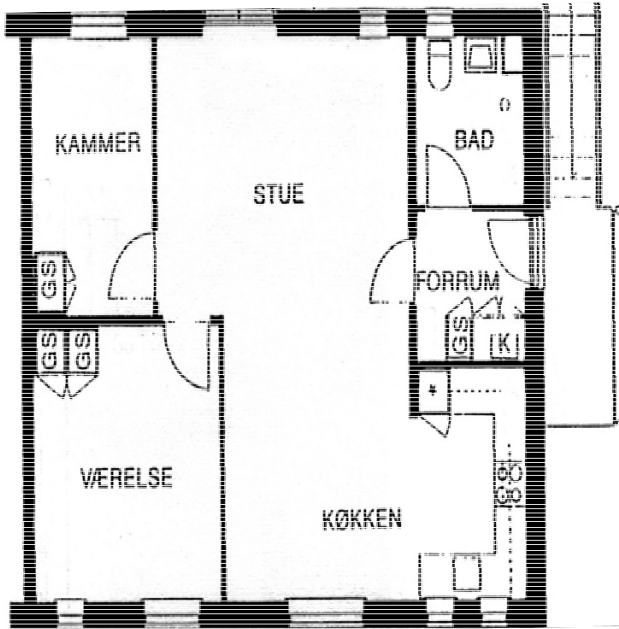

3 RUMS BOLIGER I STUEPLAN MED HAVE

BL21A 80,97 m²

Denne type bolig findes Brudelysvej 3 og 9, Kogleaksvej 4 og 10, Søsvinget 32, 33, 37, 38, 60, 64, 68 og 72

3 RUMS BOLIGER PÅ 1. SAL MED ALTAN

BL21B 81,39 m²

Denne type bolig findes Brudelysvej 5 og 11, Kogleaksvej 6 og 12 og Søsvinget 34, 35, 39, 40, 62, 66, 70 og 74

4 RUMS BOLIGER I 2 PLAN MED HAVE

BL22A 100,61 m²

Denne type bolig findes Brudelysvej 7, 17 og 27, Kogleaksvej 8 og 18, Søsvinget 26, 27 og 36 og Skebladvej 6