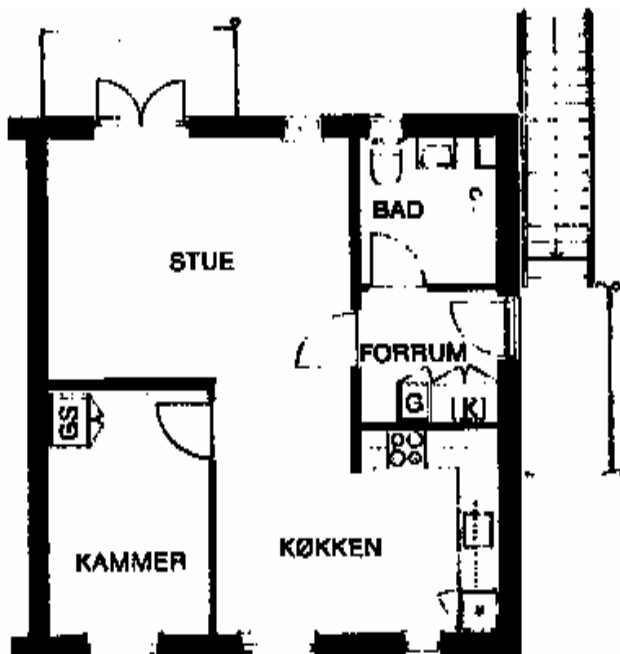

Denne type bolig findes Brudelysvej 61 og 63, Vandstjernevej 13 og 18 og Åkandevej 16, 25, 29 og 33

BL20A 60,09 m²

Denne type bolig findes Søsvinget 53, 54 og 57, Vandstjernevej 4 og Åkandevej 2

BL20C 68,74 m²

Denne type bolig findes Brudelysvej 23 og 29, Søsvinget 28 og 29 og Skebladvej 2 og 8

BL20E 70,36 m²

Denne type bolig findes Brudelysvej 49 og 57, Vandstjernevej 22 og 26 og Åkandevej 20, 25, 37 og 45

BL20G 70,58 m²

Denne type bolig findes Brudelysvej 33, 37, 41 og 45

2 RUMS BOLIGER PÅ 1. SAL MED ALTAN

BL11B 59,38 m²

Denne type bolig findes Brudelysvej 15 og 21, Kogleaksvej 16 og 22 og Søsvinget 24 og 25

BL11D 65,75 m²

Denne type bolig findes Brudelysvej 55 og 63, Vandstjernevej 20 og 32 og Åkandevej 18, 31, 35 og 43

BL20B 61,09 m²

Denne type bolig findes Søsvinget 55, 56 og 59, Vandstjernevej 6 og Åkandevej 4

BL20D 69,16 m²