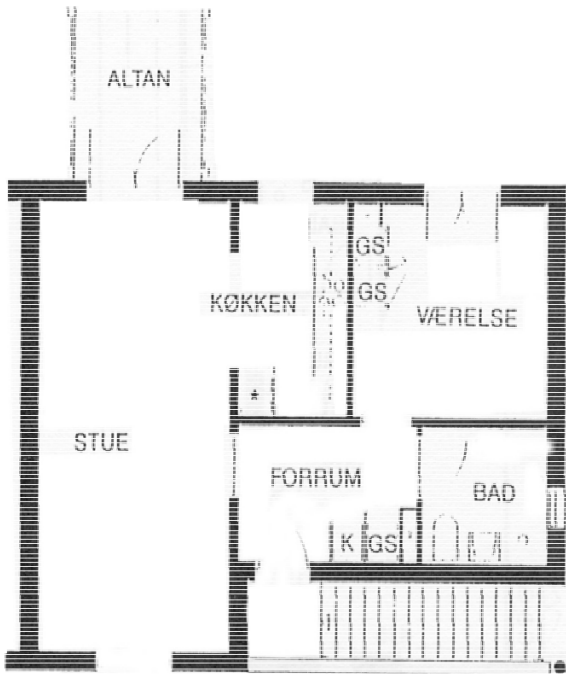

Denne type bolig findes Brudelysvej 23 og 29, Søsvinget 28 og 29 og Skebladvej 2 og 8

BL20E 70,36 m²

Denne type bolig findes Brudelysvej 49 og 57, Vandstjernevej 22 og 26 og Åkandevej 20, 25, 37 og 45

BL20G 70,58 m²

Denne type bolig findes Brudelysvej 33, 37, 41 og 45

2 RUMS BOLIGER PÅ 1. SAL MED ALTAN

BL11B 59,38 m²

Denne type bolig findes Brudelysvej 15 og 21, Kogleaksvej 16 og 22 og Søsvinget 24 og 25

BL11D 65,75 m²

Denne type bolig findes Brudelysvej 55 og 63, Vandstjernevej 20 og 32 og Åkandevej 18, 31, 35 og 43

BL20B 61,09 m²

Denne type bolig findes Søsvinget 55, 56 og 59, Vandstjernevej 6 og Åkandevej 4

BL20D 69,16 m²

Denne type bolig findes Brudelysvej 25 og 31, Søsvinget 30 og 31 og Skebladvej 4 og 10

BL20F 70,58 m²

Denne type bolig findes Brudelysvej 35, 39, 43 og 47, Skebladvej 14, 18, 22, 26, 30 og 34

BL20H 71,36 m²