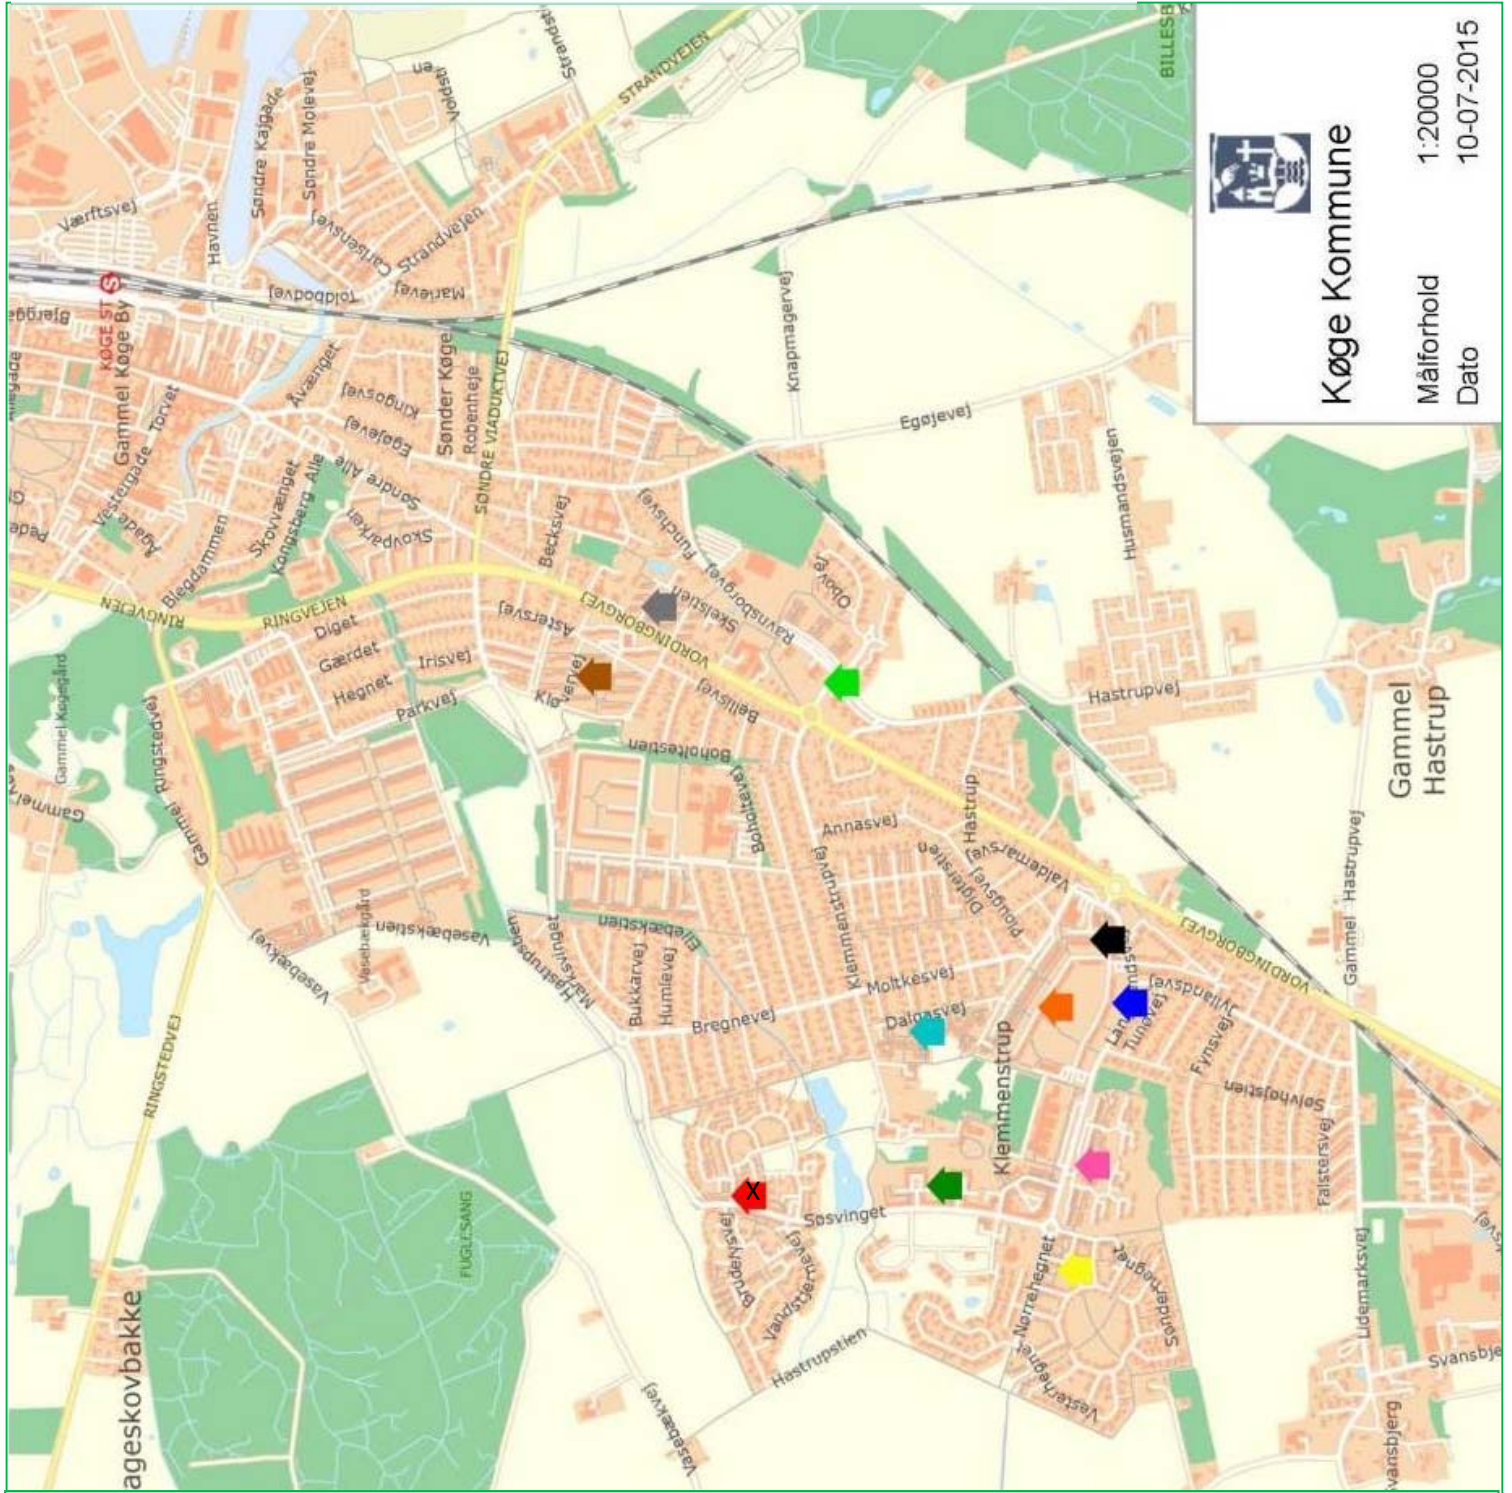

Denne type bolig findes Brudelysvej 5 og 11, Kogleaksvej 6 og 12 og Søsvinget 34, 35, 39, 40, 62, 66, 70 og 74

4 RUMS BOLIGER I 2 PLAN MED HAVE

BL22A 100,61 m²

Denne type bolig findes Brudelysvej 7, 17 og 27, Kogleaksvej 8 og 18, Søsvinget 26, 27 og 36 og Skebladvej 6

BL22B 102,39 m²

Denne type bolig findes Søsvinget 41, 42 og 69, Vandstjernevej 16 og Åkandevej 11, 14, 15 og 23

Kort over afdelinger i KBS

Køge Kommune

Målforhold 1:20000
Dato 10-07-2015

- Hastrup Huse
- Klemens Torp
- Tornegården
- Hastrupvænget
- Hastrupparken
- Samsøvænget
- Kirsebærhaven
- Boskovparken
- Ravnsborg Huse
- Solbakken I
- Solbakken II