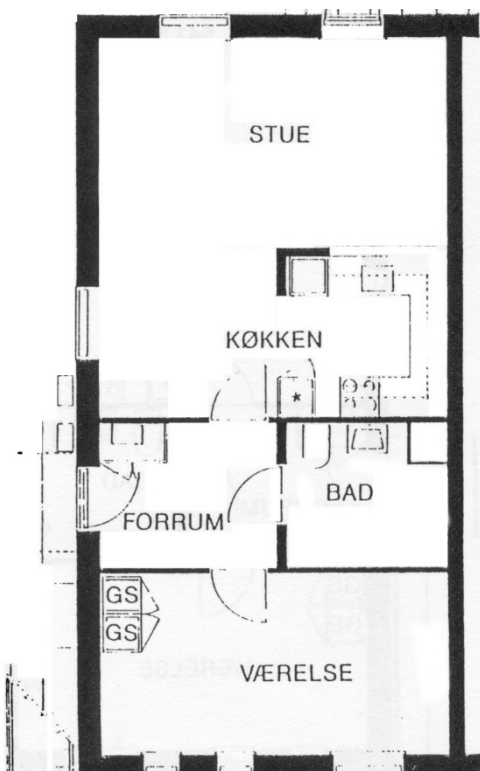

Denne type bolig findes Brudelysvej 61 og 63, Vandstjernevej 13 og 18 og Åkandevej 16, 25, 29 og 33

BL20A 60,09 m²

Denne type bolig findes Søsvinget 53, 54 og 57, Vandstjernevej 4 og Åkandevej 2

BL20C 68,74 m²

Denne type bolig findes Brudelysvej 23 og 29, Søsvinget 28 og 29 og Skebladvej 2 og 8

BL20E 70,36 m²

Denne type bolig findes Brudelysvej 49 og 57, Vandstjernevej 22 og 26 og Åkandevej 20, 25, 37 og 45

BL20G 70,58 m²

Denne type bolig findes Brudelysvej 33, 37, 41 og 45

2 RUMS BOLIGER PÅ 1. SAL MED ALTAN

BL11B 59,38 m²

Denne type bolig findes Brudelysvej 15 og 21, Kogleaksvej 16 og 22 og Søsvinget 24 og 25

BL11D 65,75 m²

Denne type bolig findes Brudelysvej 55 og 63, Vandstjernevej 20 og 32 og Åkandevej 18, 31, 35 og 43

BL20B 61,09 m²

Denne type bolig findes Søsvinget 55, 56 og 59, Vandstjernevej 6 og Åkandevej 4

BL20D 69,16 m²