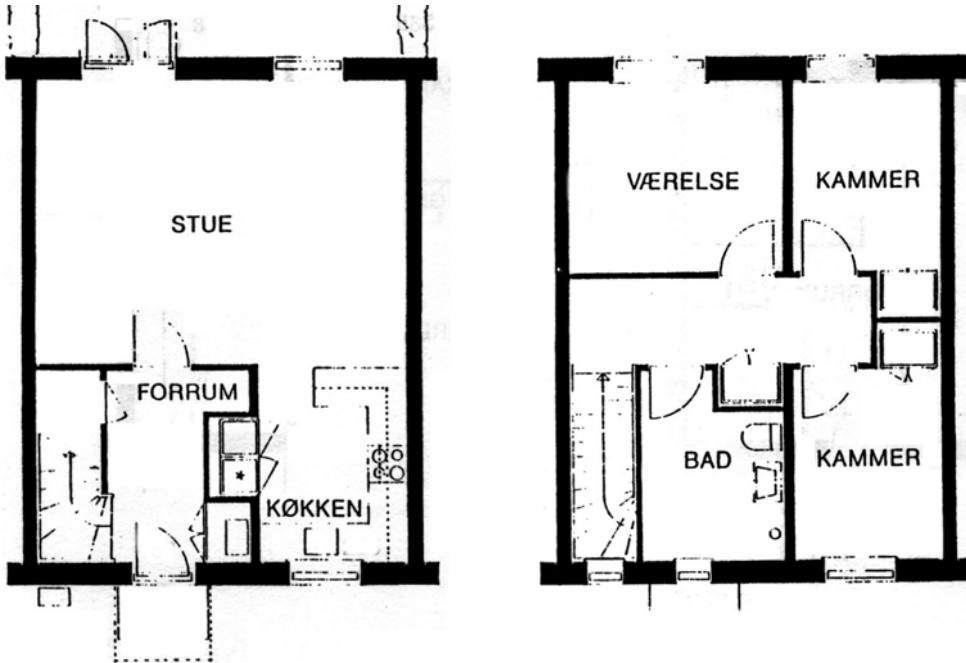

---

4 RUMS BOLIGER I 2 PLAN MED HAVE

BL22A 100,61 m²

Denne type bolig findes Brudelysvej 7, 17 og 27, Kogleaksvej 8 og 18, Søsvinget 26, 27 og 36 og Skebladvej 6