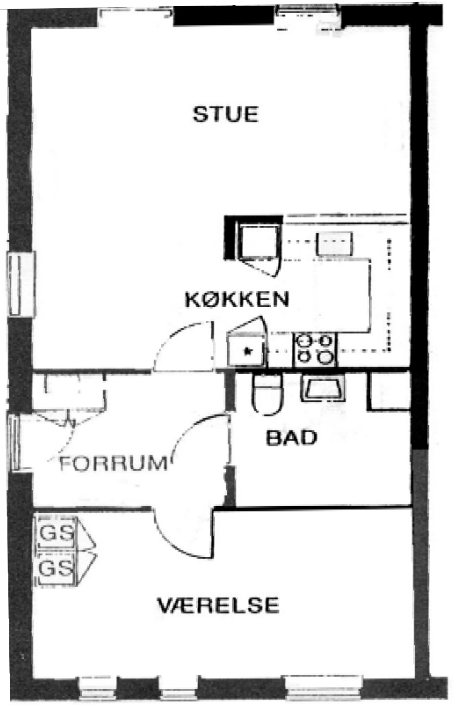

Denne type bolig findes Brudelysvej 23 og 29, Søsvinget 28 og 29 og Skebladvej 2 og 8

BL20E 70,36 m²

Denne type bolig findes Brudelysvej 49 og 57, Vandstjernevej 22 og 26 og Åkandevej 20, 25, 37 og 45

BL20G 70,58 m²

Denne type bolig findes Brudelysvej 33, 37, 41 og 45

2 RUMS BOLIGER PÅ 1. SAL MED ALTAN

BL11B 59,38 m²

Denne type bolig findes Brudelysvej 15 og 21, Kogleaksvej 16 og 22 og Søsvinget 24 og 25

BL11D 65,75 m²

Denne type bolig findes Brudelysvej 55 og 63, Vandstjernevej 20 og 32 og Åkandevej 18, 31, 35 og 43

BL20B 61,09 m²

Denne type bolig findes Søsvinget 55, 56 og 59, Vandstjernevej 6 og Åkandevej 4

BL20D 69,16 m²

Denne type bolig findes Brudelysvej 25 og 31, Søsvinget 30 og 31 og Skebladvej 4 og 10

BL20F 70,58 m²

Denne type bolig findes Brudelysvej 35, 39, 43 og 47, Skebladvej 14, 18, 22, 26, 30 og 34

BL20H 71,36 m²