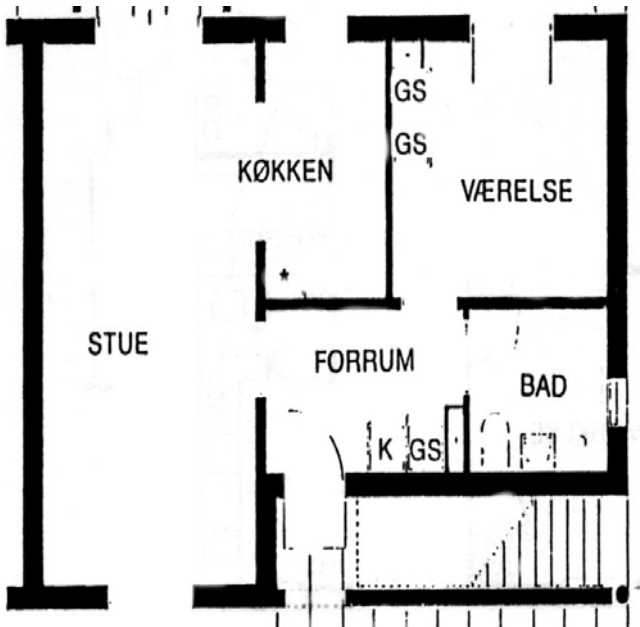

1 RUMS UNGDOMSBOLIGER MED EGET KØKKEN

UL10A 29,64 m²

Denne type bolig findes Åkandevej 9

UL10B 30,40 m²

Denne type bolig findes Søsvinget 207 og 329

1 RUMS UNGDOMSBOLIGER MED FÆLLES KØKKEN/STUE

UL01 28,14 m²

Denne type bolig findes Åkandevej 3 (A-H) og 7 (A-H)

2 RUMS BOLIGER I STUEPLAN MED HAVE

BL11A 58,96 m²

Denne type bolig findes Brudelysvej 13 og 19, Kogleaksvej 14 og 20 og Søsvinget 22 og 23

BL11C 64,75 m²

Denne type bolig findes Brudelysvej 61 og 63, Vandstjernevej 13 og 18 og Åkandevej 16, 25, 29 og 33

BL20A 60,09 m²

Denne type bolig findes Søsvinget 53, 54 og 57, Vandstjernevej 4 og Åkandevej 2

BL20C 68,74 m²

Denne type bolig findes Brudelysvej 23 og 29, Søsvinget 28 og 29 og Skebladvej 2 og 8

BL20E 70,36 m²

Denne type bolig findes Brudelysvej 49 og 57, Vandstjernevej 22 og 26 og Åkandevej 20, 25, 37 og 45

BL20G 70,58 m²