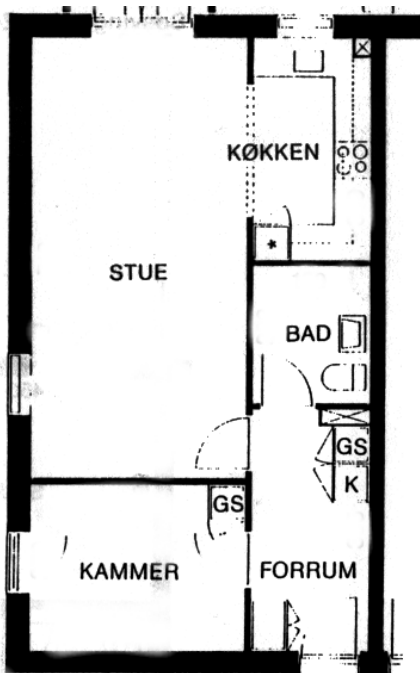

1 RUMS UNGDOMSBOLIGER MED EGET KØKKEN

UL10A 29,64 m²

Denne type bolig findes Åkandevej 9

UL10B 30,40 m²

Denne type bolig findes Søsvinget 207 og 329

1 RUMS UNGDOMSBOLIGER MED FÆLLES KØKKEN/STUE

UL01 28,14 m²

Denne type bolig findes Åkandevej 3 (A-H) og 7 (A-H)

2 RUMS BOLIGER I STUEPLAN MED HAVE

BL11A 58,96 m²

Denne type bolig findes Brudelysvej 13 og 19, Kogleaksvej 14 og 20 og Søsvinget 22 og 23

BL11C 64,75 m²

Denne type bolig findes Brudelysvej 61 og 63, Vandstjernevej 13 og 18 og Åkandevej 16, 25, 29 og 33

BL20A 60,09 m²

Denne type bolig findes Søsvinget 53, 54 og 57, Vandstjernevej 4 og Åkandevej 2

BL20C 68,74 m²

Denne type bolig findes Brudelysvej 23 og 29, Søsvinget 28 og 29 og Skebladvej 2 og 8

BL20E 70,36 m²

Denne type bolig findes Brudelysvej 49 og 57, Vandstjernevej 22 og 26 og Åkandevej 20, 25, 37 og 45

BL20G 70,58 m²