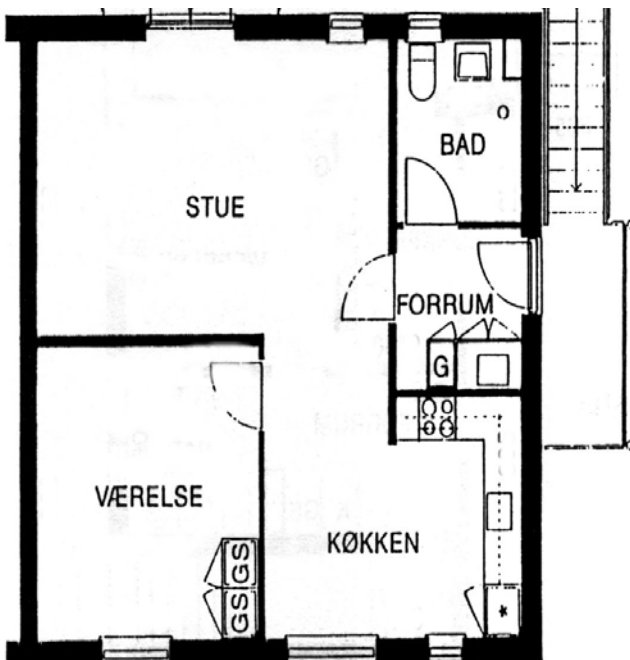

Denne type bolig findes Brudelysvej 23 og 29, Søsvinget 28 og 29 og Skebladvej 2 og 8

BL20E 70,36 m²

Denne type bolig findes Brudelysvej 49 og 57, Vandstjernevej 22 og 26 og Åkandevej 20, 25, 37 og 45

BL20G 70,58 m²

Denne type bolig findes Brudelysvej 33, 37, 41 og 45

2 RUMS BOLIGER PÅ 1. SAL MED ALTAN

BL11B 59,38 m²

Denne type bolig findes Brudelysvej 15 og 21, Kogleaksvej 16 og 22 og Søsvinget 24 og 25

BL11D 65,75 m²

Denne type bolig findes Brudelysvej 55 og 63, Vandstjernevej 20 og 32 og Åkandevej 18, 31, 35 og 43

BL20B 61,09 m²

Denne type bolig findes Søsvinget 55, 56 og 59, Vandstjernevej 6 og Åkandevej 4

BL20D 69,16 m²

Denne type bolig findes Brudelysvej 25 og 31, Søsvinget 30 og 31 og Skebladvej 4 og 10

BL20F 70,58 m²

Denne type bolig findes Brudelysvej 35, 39, 43 og 47, Skebladvej 14, 18, 22, 26, 30 og 34

BL20H 71,36 m²