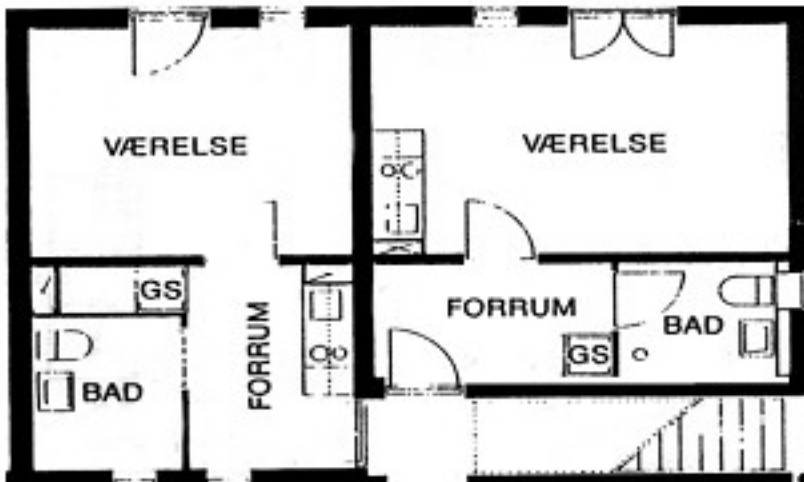

LEJEMÅLSTYPE	ANTAL	AREAL	LEJE PR. MÅN.	INDSKUD/DEPOSITUM
1 rums ungdomsbolig med eget køkken UL10A, UL10B	4	29,64 - 30,4	3.022-3.093	6.373-6.536
1 rums ungdomsbolig med fælles køkken/stue UL01-	16	28,14	3.032	6.050
2 rums boliger i stueplan med have BL11A, BL11C, BL20A, BL20C, BL20E, BL20G	37	58,96 - 70,58	6.063-6.777	12.676-15.175
2 rums boliger på 1. sal med altan BL11B, BL11D, BL20B, BL20D, BL20F, BL20H	43	59,38 - 71,36	6.089-6.827	12.767-15.342
3 rums boliger i 2 plan med have BL21C	26	85,74	7.720	18.434
3 rums boliger i stueplan med have BL21A	12	80,97	7.423	17.409
3 rums boliger på 1. sal med altan BL21B	12	81,39	7.450	17.499
4 rums boliger i 2 plan	17	100,61 - 102,39	8.637-8.749	21.631-22.014

1 RUMS UNGDOMSBOLIGER MED EGET KØKKEN

UL10A 29,64 m²

Denne type bolig findes Åkandevej 9

UL10B 30,40 m²

Denne type bolig findes Søsvinget 207 og 329

1 RUMS UNGDOMSBOLIGER MED FÆLLES KØKKEN/STUE

UL01 28,14 m²

Denne type bolig findes Åkandevej 3 (A-H) og 7 (A-H)

2 RUMS BOLIGER I STUEPLAN MED HAVE

BL11A 58,96 m²

Denne type bolig findes Brudelysvej 13 og 19, Kogleaksvej 14 og 20 og Søsvinget 22 og 23

BL11C 64,75 m²