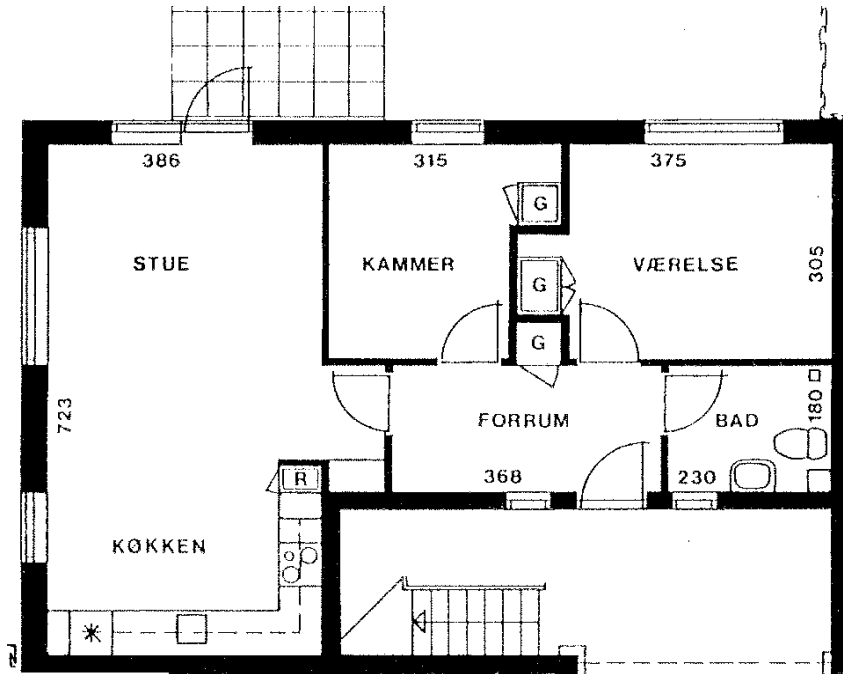

## 3 RUMS BOLIGER I 2 PLAN MED HAVE

BL 21D 87,20 m<sup>2</sup>

Denne type bolig findes Søsvinget 153, 155, 157, 159, 161, 163, 165, 167, 173, 175, 177, 179, 181, 183, 275, 277, 279, 281, 283, 285, 287, 289, 295, 297, 299, 301, 303 og 305

# BL 21E 87,20 m<sup>2</sup>

Denne type bolig findes Søsvinget 189, 191, 193, 195, 197, 199, 201, 203, 311, 313, 315, 317, 319, 321, 323 og 325

---

---

## 3 RUMS BOLIGER I STUEPLAN MED HAVE

---

BL 21A 84,05 m<sup>2</sup>

Denne type bolig findes Søsvinget 133. Egnet for ældre og handicappede

---