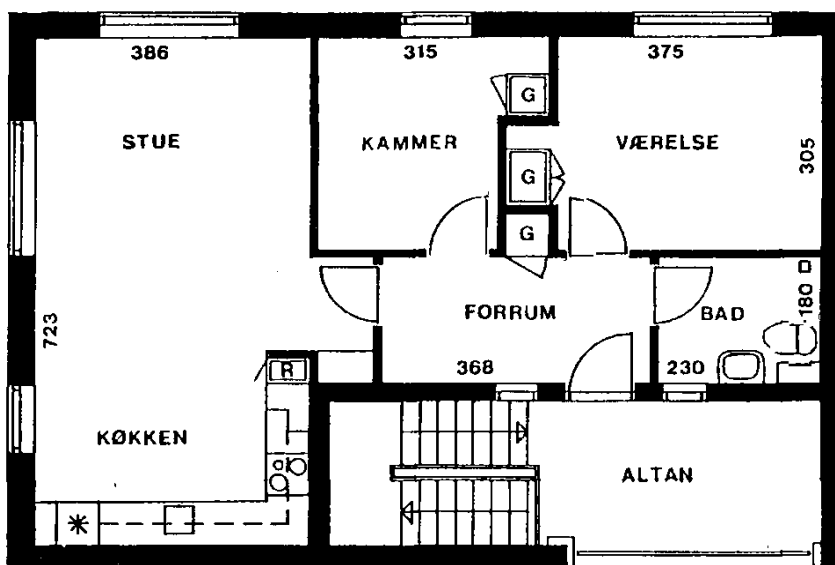

---

3 RUMS BOLIGER PÅ 1. ELLER 2. SAL

BL 21B 86,93 m²

Denne type bolig findes på 1. sal Søsvinget 135, 171, 187, 293, 309 og 377