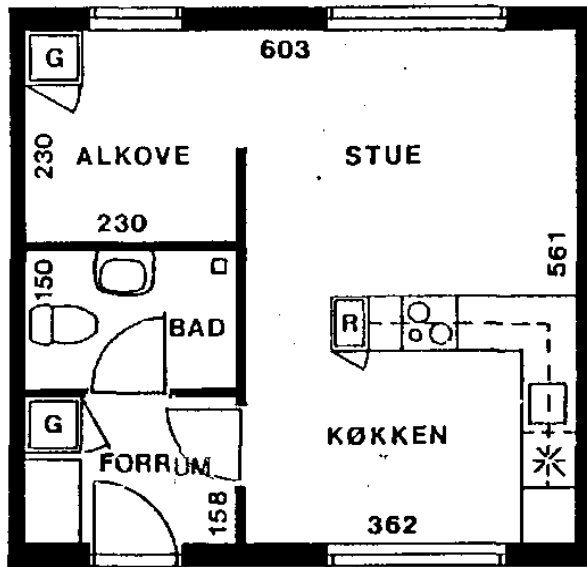

## BHung (BH10A) 42,66

Denne type bolig findes Søsvinget 207 og 329

## 1 RUMS BOLIGER M/ALKOVE U/ALTAN

BH10B/C 44,09 – 44,63 m<sup>2</sup>

Denne type bolig findes på 2. sal Søsvinget 125, 127, 217, 219, 267, 269, 339, 341

BH10D 43,90 m<sup>2</sup>

Denne type bolig findes i stuen Søsvinget 131

# BH10D 43,90 m<sup>2</sup>

Denne type bolig findes i stuen Søsvinget 273