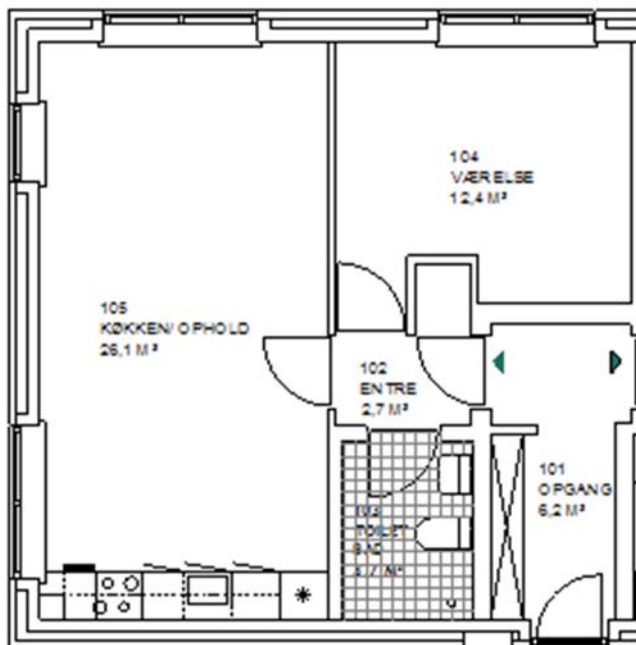

### BH11B 55,89 m<sup>2</sup>

Denne type bolig findes på 1. sal Søsvinget 115, 227, 257 og 349

### BH11C/D 58,28 m<sup>2</sup>

Denne type bolig findes på 1. og 2. sal Søsvinget 113, 129, 221, 225, 255, 271, 343 og 347

### BL20D 70,77 m<sup>2</sup>

Denne type bolig findes på 1. sal Søsvinget 91, 97, 99, 105, 107, 139, 141, 147, 149, 231, 233, 239, 241, 247, 249, 353, 355, 361, 363, 369, 371 og 381

## BL20E 65,10 m<sup>2</sup>

Denne type bolig findes på 1. og 2. sal Søsvinget 119, 123, 211, 215, 261, 265, 333 og 337