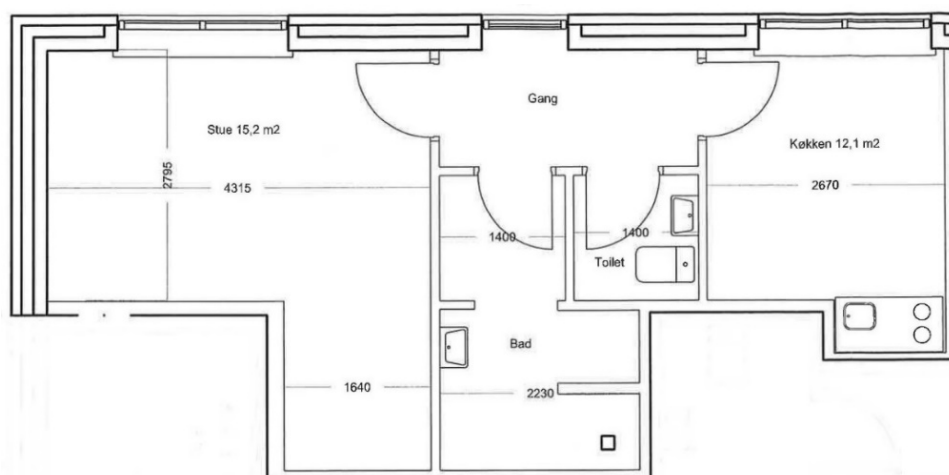

## 1 RUMS BOLIGER M/ALKOVE U/ALTAN

BH10B/C 44,09 – 44,63 m<sup>2</sup>

Denne type bolig findes på 2. sal Søsvinget 125, 127, 217, 219, 267, 269, 339, 341

BH10D 43,90 m<sup>2</sup>

Denne type bolig findes i stuen Søsvinget 131

# BH10D 43,90 m<sup>2</sup>

Denne type bolig findes i stuen Søsvinget 273