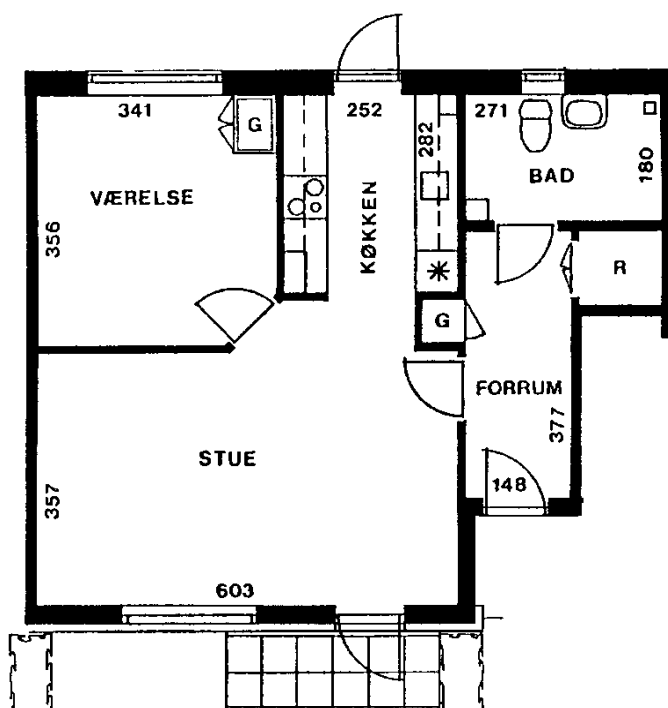

## BL20E 65,10 m<sup>2</sup>

Denne type bolig findes på 1. og 2. sal Søsvinget 119, 123, 211, 215, 261, 265, 333 og 337

## 2 RUMS BOLIGER I STUEPLAN MED HAVE

### BL20A 69,37 m<sup>2</sup>

Denne type bolig findes Søsvinget 93, 95, 101, 229, 235, 237, 243, 351, 357, 359, 365, 367 og 373

### BL20B 69,37 m<sup>2</sup>

Denne type bolig findes Søsvinget 137, 143, 145, 151 og 379. Egnet for ældre og handicappede