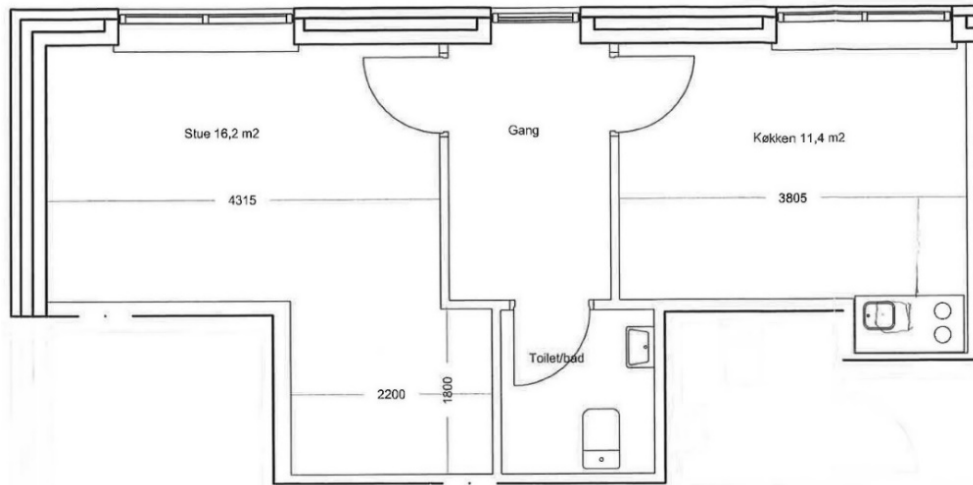

## 1 RUMS BOLIGER M/ALKOVE U/ALTAN

BH10B/C 44,09 – 44,63 m<sup>2</sup>

Denne type bolig findes på 2. sal Søsvinget 125, 127, 217, 219, 267, 269, 339, 341

BH10D 43,90 m<sup>2</sup>

Denne type bolig findes i stuen Søsvinget 131

# BH10D 43,90 m<sup>2</sup>

Denne type bolig findes i stuen Søsvinget 273