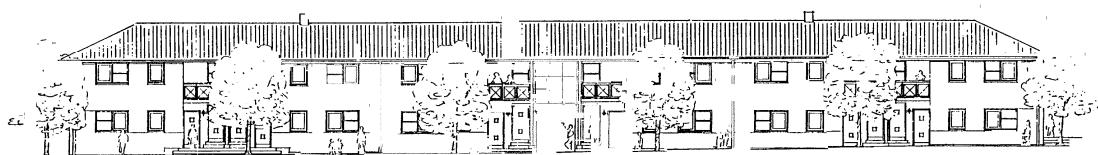

LEJEMÅLSTYPE	ANTAL	AREAL	LEJE PR. MÅN.	INDSKUD/DEPOSITUM
1 rums boliger i stueplan uden have	12	42,66-44,63	4.656-4.768	9.172-9.595
2 rums boliger på 1. eller 2. sal BH11A, BH11B, BH11C/D, BL20D, BL20E	46	55,89-70,77	5.419-6.274	12.016-15.216
2 rums boliger i stueplan med have BL20A, BL20B, BL20C, BL20F	20	69,37	6.194	14.915
3 rums boliger i 2 plan med have BL21D, BL21E	44	87,2	7.218	18.748
3 rums boliger i stueplan med have BL21A	7	84,05-86,93	7.038-7.204	18.071-18.690
3 rums boliger på 1. eller 2. sal BL21B og BL21F	8	78,20	6.701	16.813

Prisliste 1. januar 2025

Der opkræves en særskilt aconto varmeudgift på mellem 400 – 700 kr., og á conto vand på mellem 200 - 300 kr.

Eventuelt tillæg til boligforbedring af køkken/bad: Der kan være et tillæg til huslejen i det enkelte lejemål på mellem 450,00 - 900,00 kr.

Alle tegninger vist i denne folder er eksempler på boligtyper og er kun vejledende. Der kan være en lille variation i de viste eksempler, ligesom nogle boligtyper kan være spejlvendte. Det anbefales, at man ved tilbud af en bolig besigtiger boligen, inden man accepterer tilbuddet.

Facade ud mod Søsvinget